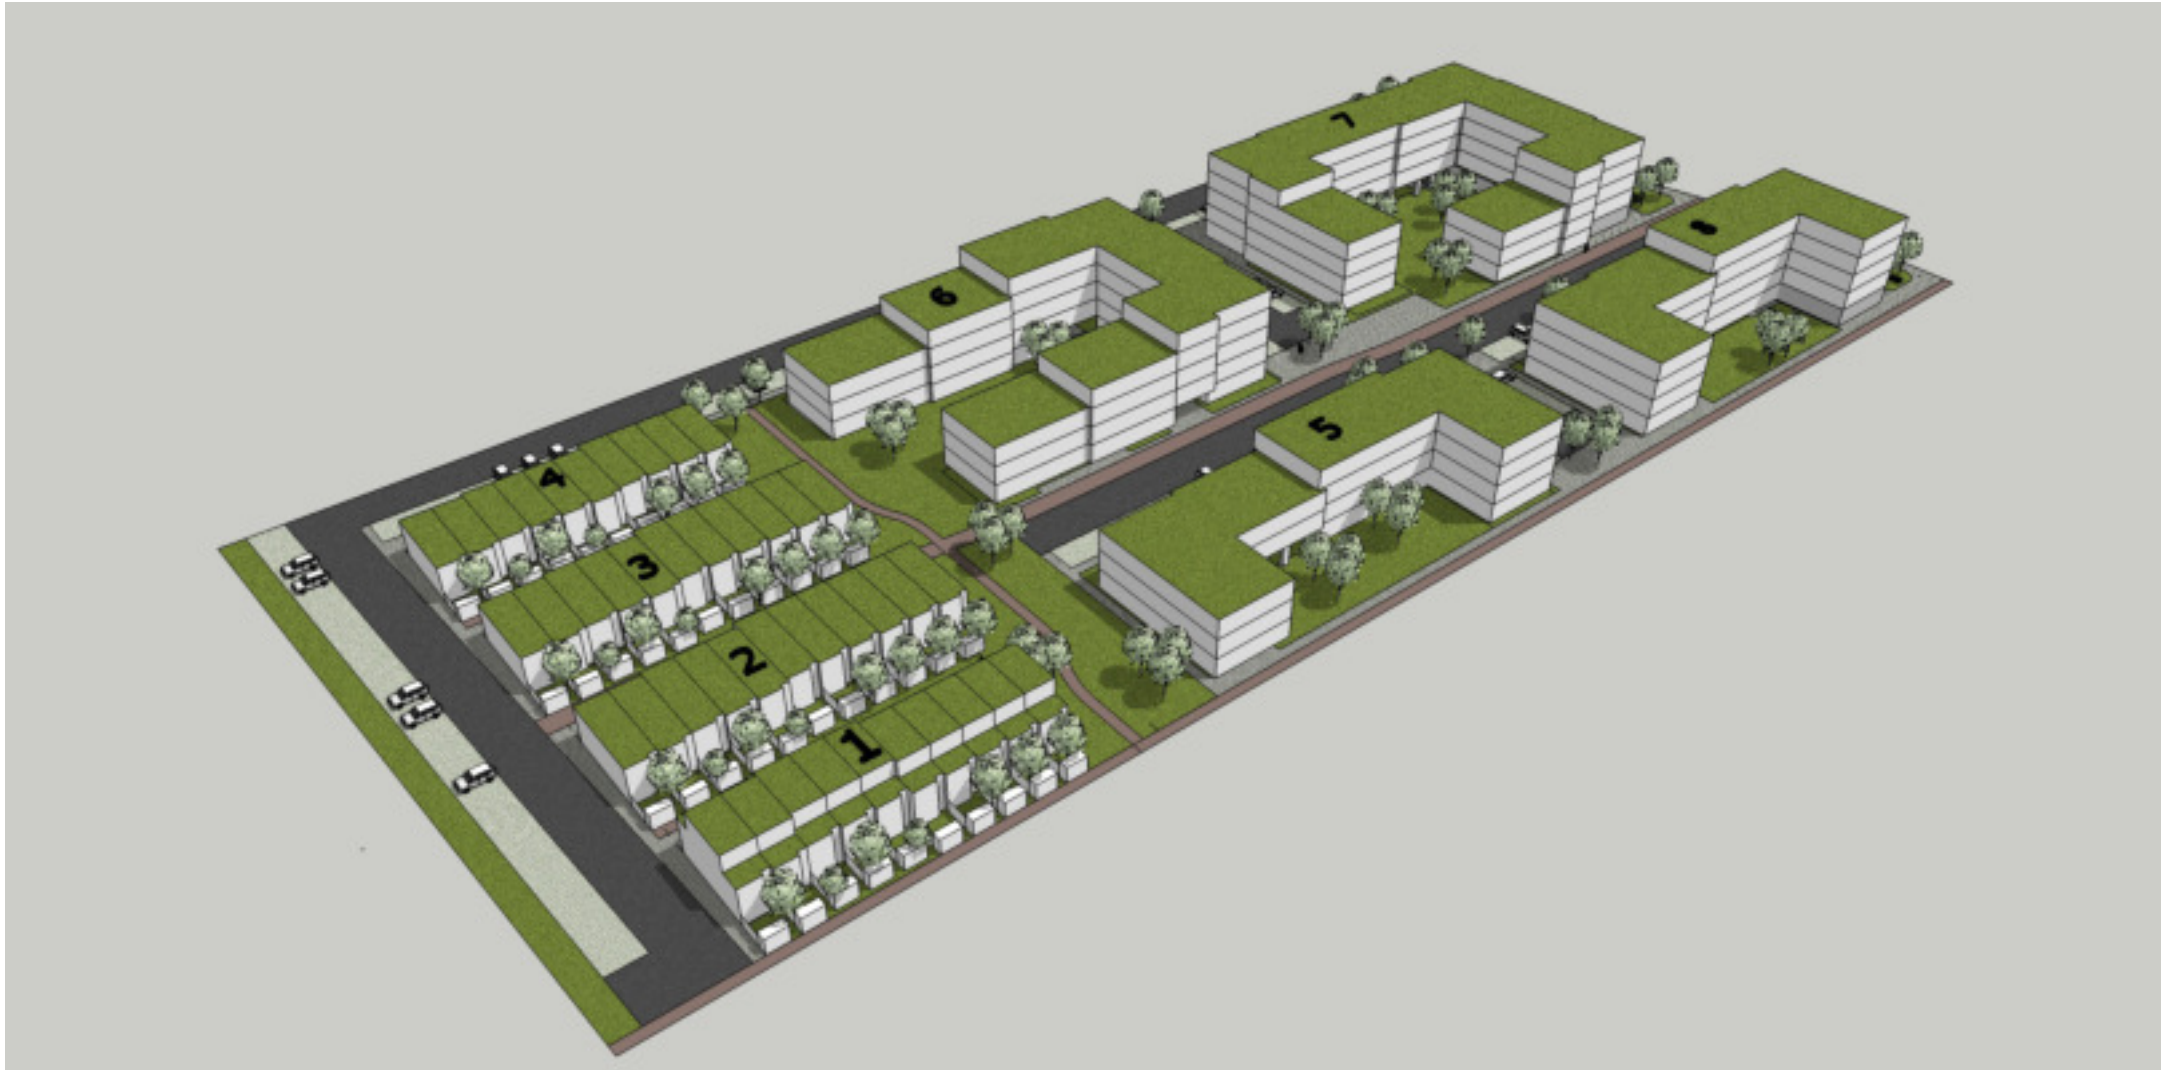

TOBAKSBYEN - NYT GRØNT BOLIGOMRÅDE I GLADSAXE

42 rækkehuse
på i alt 5.000 m²

215 lejligheder
på i alt 20.300 m²

Liberalt erhverv
på i alt 700 m²

Den samlede bebyggelse udgør:

Bolig og erhverv: 26.000 m²

Kælder: 3.400 m²

Fra syd-øst

Fra nord-vest

Karré 6 set fra syd-øst

Karré 6 set vest

Indgangsparti

Rækkehusene set fra vest

Mellem rækkehusene